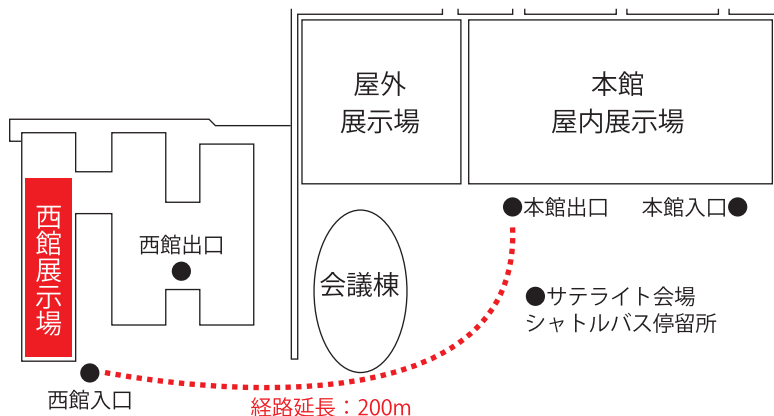

遮水柵

透光性パネルで景観を
損なうことなく、水を遮る

当日は会場で製品説明させて頂きます。
西館展示場 (小間番号 : H-18) で
ご来場お待ちしております！

URL <http://www.n-parts.jp>

本社 TEL 076-238-6111(代)

東北支店 TEL022-390-1020(代)